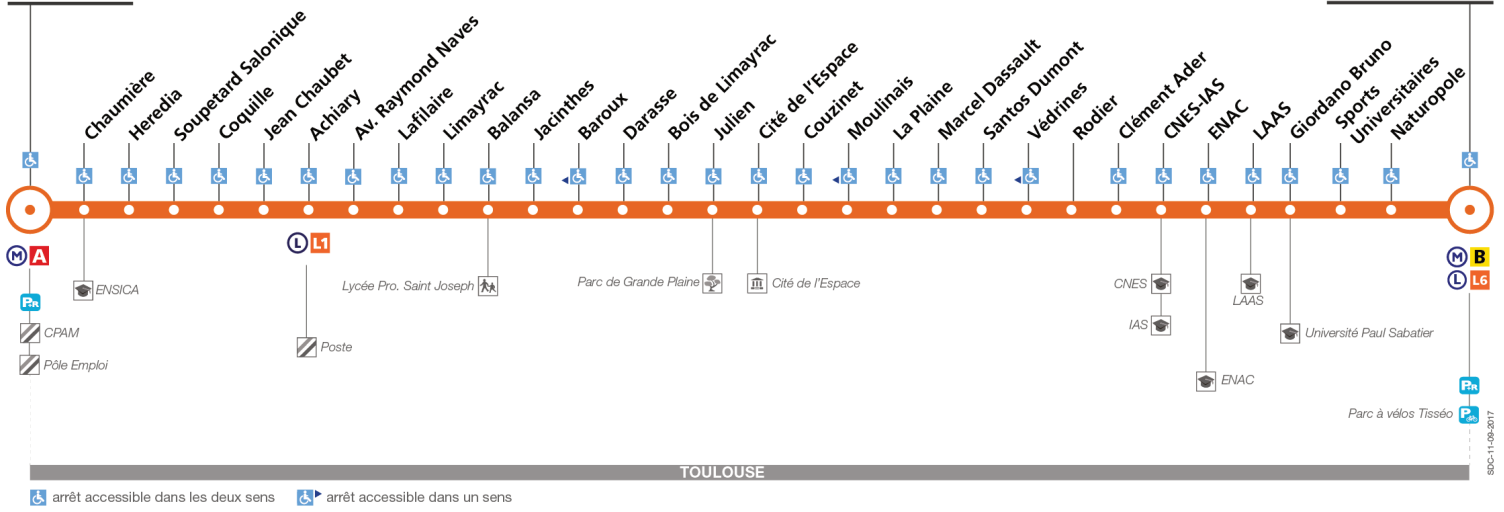

37

Direction Jolimont

du 4 septembre 2017
au 24 juin 2018

Jolimont

Ramonville

TOULOUSE

arrêt accessible dans les deux sens   arrêt accessible dans un sens

Lundi à vendredi

Ramonville	06:00	06:25	06:45	07:05	07:21	07:37	07:54	08:11	08:27	08:43	09:01	09:21	09:41	10:01	10:21	10:41	11:01	11:21	11:41	m	11:48	12:01	12:21	12:41	13:02
ENAC	06:06	06:31	06:51	07:11	07:28	07:44	08:01	08:18	08:34	08:50	09:08	09:28	09:47	10:07	10:27	10:47	11:07	11:27	11:47	11:54	12:01	12:14	12:34	12:54	13:15
Marcel Dassault	06:11	06:37	06:57	07:17	07:35	07:51	08:08	08:25	08:41	08:57	09:15	09:35	09:54	10:14	10:34	10:54	11:14	11:34	11:54	12:05	12:18	12:38	12:58	13:19	13:39
Cité de l'Espace	06:14	06:40	07:00	07:20	07:38	07:55	08:12	08:29	08:45	09:01	09:19	09:39	09:58	10:18	10:38	10:58	11:18	11:38	11:58	12:05	12:18	12:38	12:58	13:19	13:39
Coquille	06:25	06:51	07:13	07:35	07:54	08:14	08:27	08:43	08:59	09:14	09:32	09:51	10:10	10:30	10:50	11:10	11:30	11:50	12:10	12:17	12:31	12:50	13:10	13:31	13:51
Jolimont	06:30	06:56	07:18	07:40	08:01	08:22	08:33	08:48	09:04	09:19	09:37	09:56	10:15	10:35	10:55	11:15	11:35	11:55	12:15	12:22	12:36	12:55	13:15	13:36	13:56
Ramonville	13:23	13:44	14:05	14:26	14:47	15:08	15:20	15:40	16:00	16:19	16:29	16:49	17:09	17:19	17:34	17:50	18:06	18:22	18:38	18:54	19:10	19:50	20:30	21:10	21:40
ENAC	13:29	13:50	14:11	14:32	14:53	15:14	15:26	15:46	16:06	16:26	16:36	16:56	17:16	17:26	17:41	17:57	18:13	18:29	18:45	19:01	19:17	19:57	20:36	21:16	21:46
Marcel Dassault	13:36	13:57	14:18	14:39	15:00	15:21	15:33	15:53	16:13	16:33	16:43	17:03	17:26	17:36	17:51	18:06	18:22	18:38	18:51	19:07	19:23	20:03	20:42	21:22	21:52
Cité de l'Espace	13:40	14:01	14:22	14:43	15:04	15:25	15:37	15:57	16:17	16:37	16:48	17:08	17:31	17:41	17:56	18:11	18:26	18:40	18:55	19:11	19:27	20:07	20:45	21:25	21:55
Coquille	13:52	14:13	14:34	14:56	15:17	15:39	15:52	16:12	16:32	16:52	17:03	17:23	17:46	17:56	18:10	18:24	18:39	18:53	19:08	19:23	19:39	20:18	20:56	21:36	22:06
Jolimont	13:57	14:18	14:39	15:01	15:22	15:44	15:57	16:17	16:37	16:57	17:08	17:30	17:53	18:03	18:17	18:31	18:46	18:58	19:13	19:27	19:43	20:22	21:00	21:40	22:10

Notes   m Uniquement le mercredi

Samedi