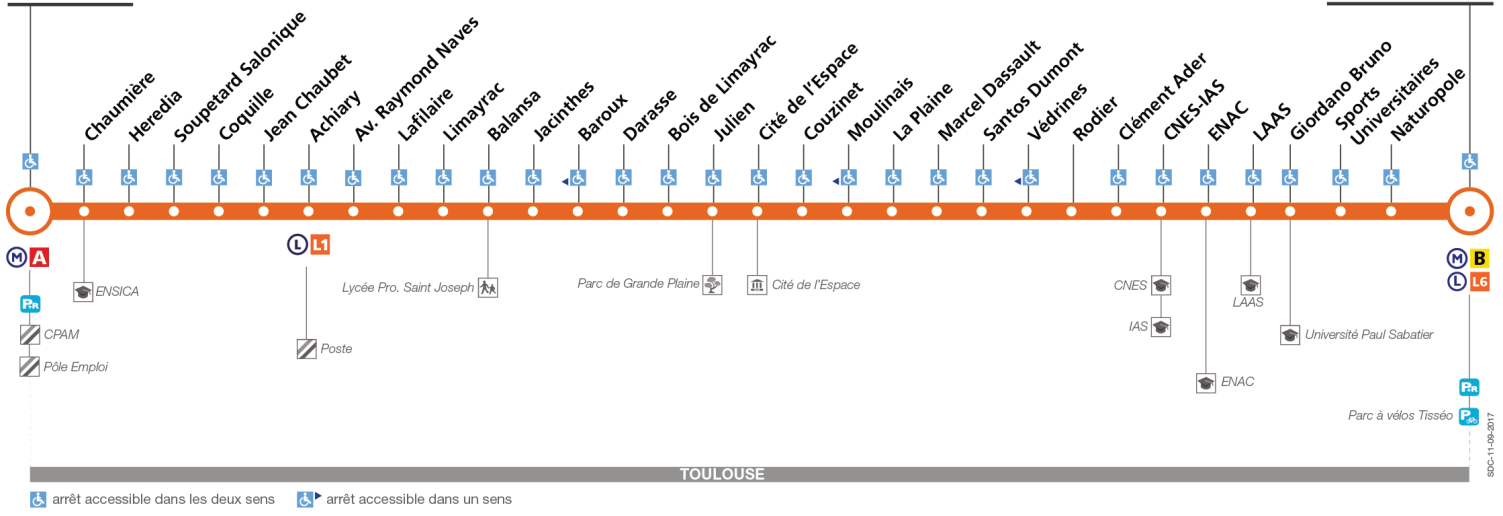

37

Direction Ramonville

du 4 septembre 2017
au 24 juin 2018

Jolimont

Ramonville

TOULOUSE

arrêt accessible dans les deux sens arrêt accessible dans un sens

Lundi à vendredi